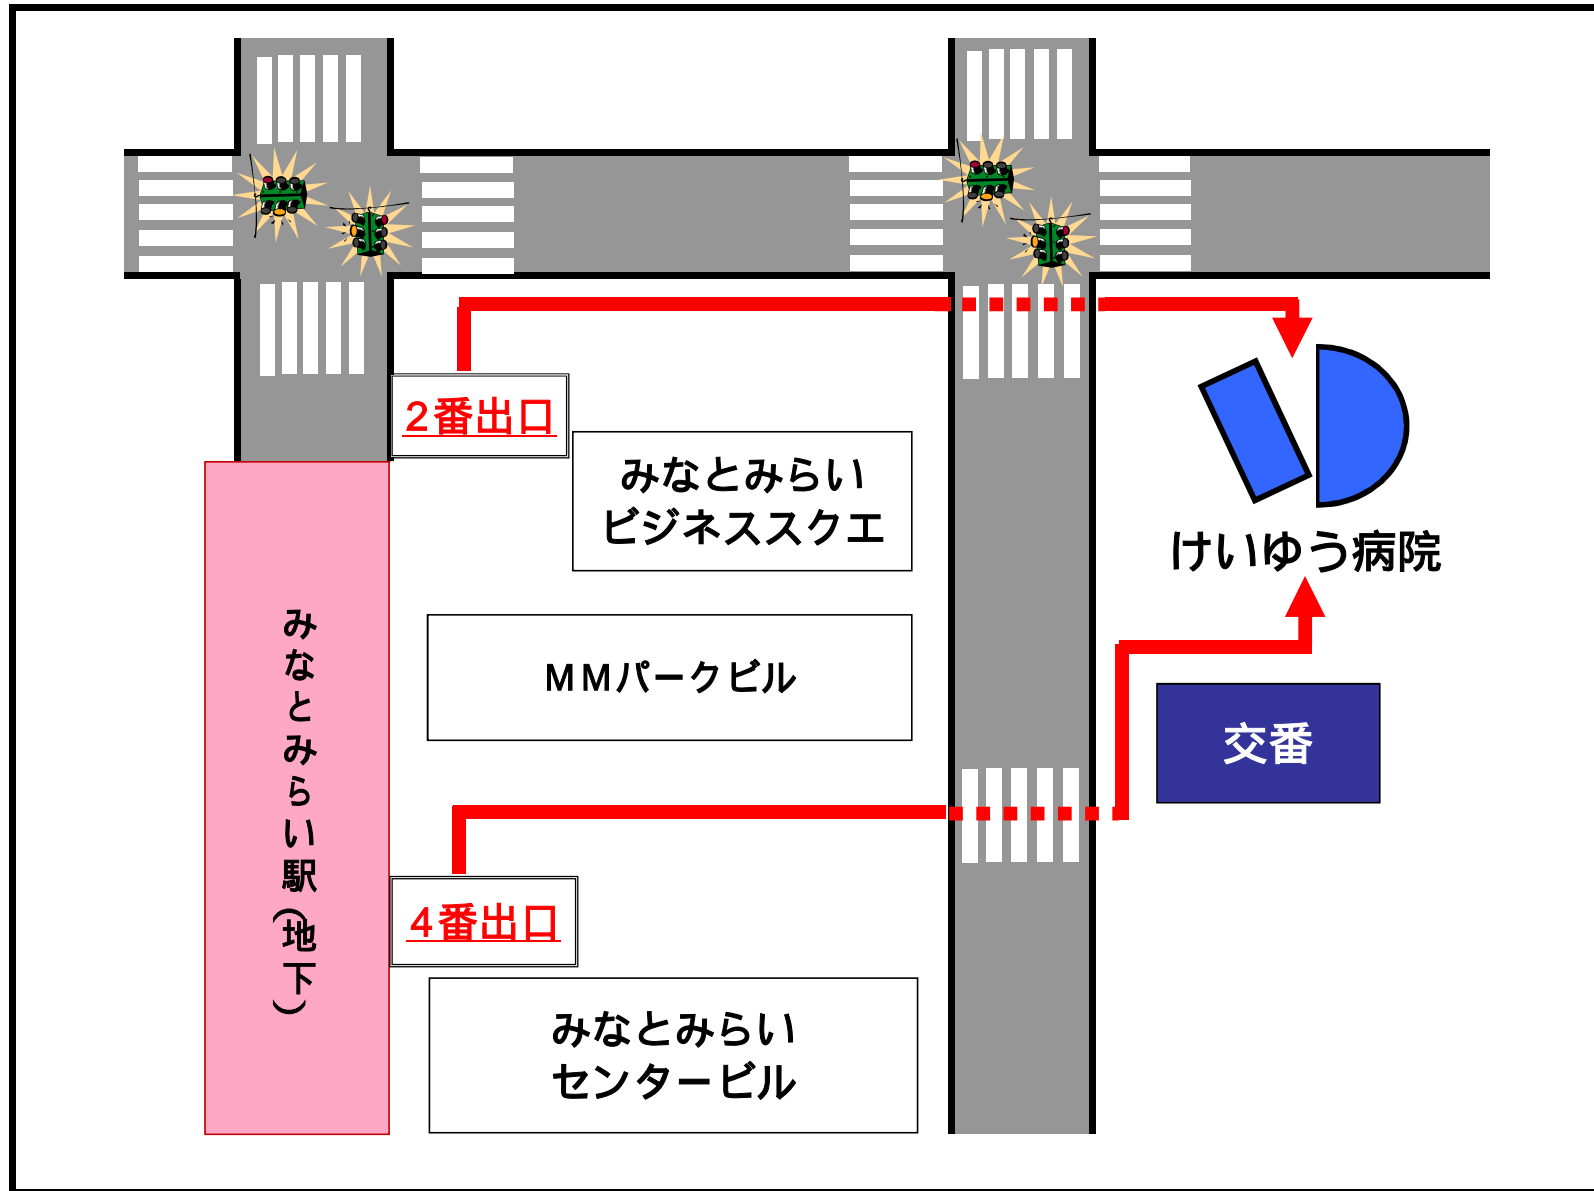

会場までのご案内

みなとみらい駅2番・4番出口より徒歩3分